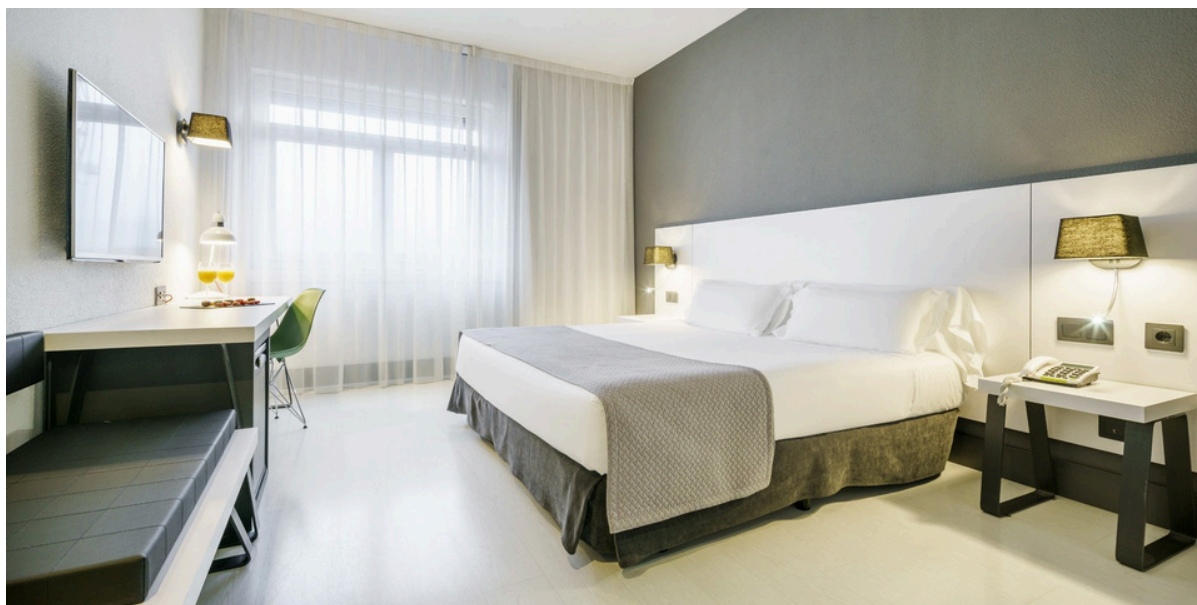

Ilunion Bilbao

C/ Rodríguez Arias, 66, 48013, Bilbao

- [Reserva por cuenta ajena](#)